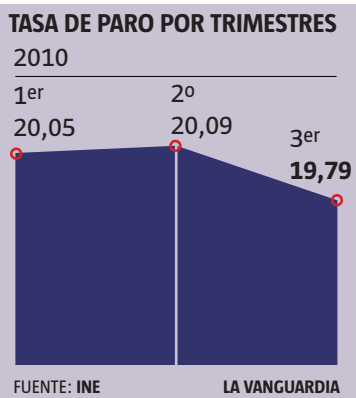

“Me beberé cada gota de agua de esta vida”

Isabel lleva más de seis años, desde los 24, luchando para superar las secuelas de un ictus **TENDENCIAS 30 Y 31**

MANÉ ESPINOSA

El acusado de matar a la panadera de Sant Gervasi es un joven del barrio

● Conocidos de Ángel R., que estudió en los escolapios, le tildan de conflictivo

El barrio barcelonés de Sant Gervasi estaba ayer consternado por la muerte, la noche anterior, de la empleada de una panadería durante

un atraco. El acusado, de 26 años, detenido a la salida del establecimiento por la Guardia Urbana, es un joven del barrio, sin antecedentes,

pero muy conflictivo, según sus conocidos. La panadería donde se produjo el crimen abrió ayer mismo al público. Es el tercer atraco con vícti-

mas mortales en menos de 15 días en Catalunya. Interior cree que no hay más delitos, pero sí una violencia injustificada mayor. **VIVIR 1 A 3**

Alerta en EE.UU. al detectar bultos con explosivos en aviones

● Obama confirma que los paquetes, dirigidos a sinagogas, “tenían capacidad para hacer daño”

INTERNACIONAL 6